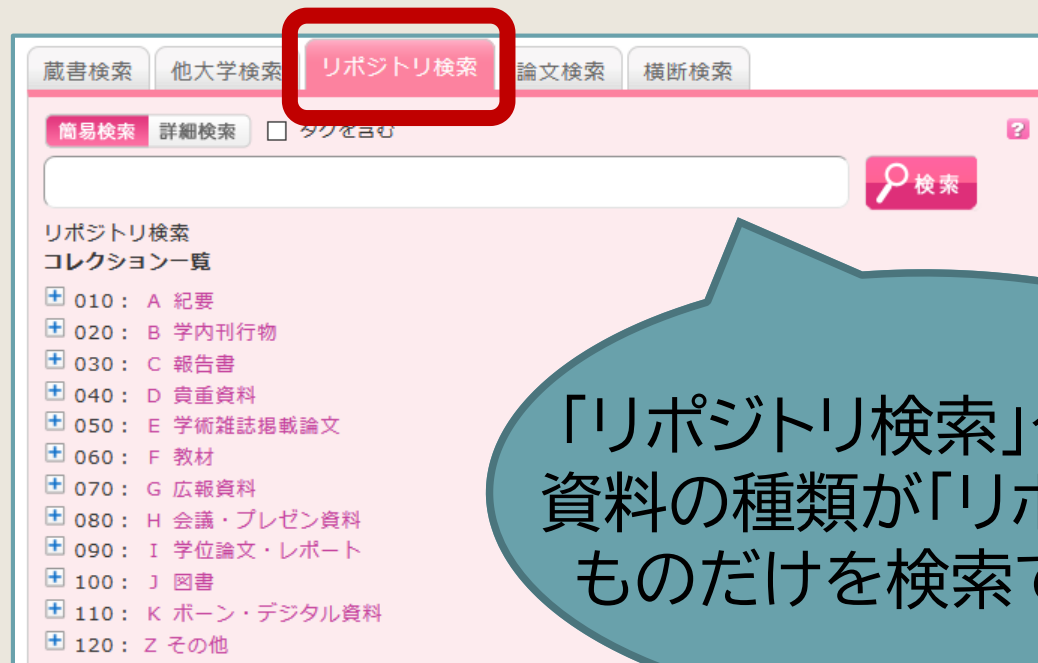

家政学

検索

検索をクリックすると、
資料の一覧が表示されます。

左側の
アイコンで
資料の種類を
チェック！

104	<input type="checkbox"/>		リポジトリ	寒天およびセラチンゲルの冷却条件とそのレオロジーについて 中田, 忍; 百田, 良子, 2011.09. -- 生活文化研究, 50, 93-99.
105	<input type="checkbox"/>		電子ブック	家政学事典 日本家政学会編 ; : electronic bk. -- NetLibrary, 2011. w.
106	<input type="checkbox"/>		雑誌	東京家政学院大学紀要 東京家政学院大学 [編]. -- 51号 (2011)-. -- 東京家政学院大学, 2011.
107	<input type="checkbox"/>		図書	家政学のじかん : One step to home economics 関西家政学原論研究会編. -- 関西家政学原論研究会, 2011.

☑リポジトリ

「リポジトリ」アイコンの資料は、
大阪教育大学や附属学校の
組織や教員が作成・執筆した文書・論文など。

「リポジトリ検索」タブでは、
資料の種類が「リポジトリ」の
ものだけを検索できます。

大教図書/大教雑誌コーナー

本学の教員が執筆した論文
の一部は、webでも読む
ことができます。

☑リポジトリ検索

蔵書検索では、「雑誌」は、雑誌のタイトルでしか検索できないと言いましたが、「リポジトリ」では、本学の教員等が執筆した論文のタイトルで検索ができます。