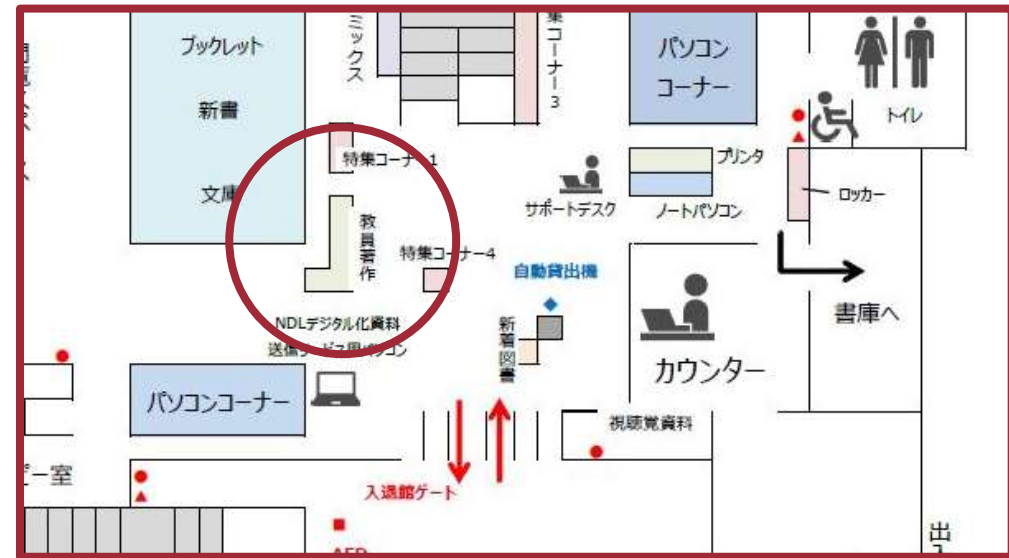

柏原キャンパス 本館 図書館ツアー④

資料いろいろ①

図書館の資料

- 図書(一般的な本)

- 教科書
- 文庫・新書
- 辞書・事典(参考図書)
- 視聴覚資料 etc.

- 雑誌

- 紀要
- 新聞
- 白書・統計 etc.

種類ごとに分けて配架

新聞

朝日新聞は
電子版も利用できます

- 入館ゲートの手前
- その日の朝刊/夕刊が読める
 - 朝日新聞
 - 読売新聞
 - 毎日新聞
 - 日本経済新聞
 - 産経新聞
 - The Japan Times / International New York times

新着図書

- 入館ゲートを入って右手
- 先月、新しく入った図書のコーナー

新刊が2Fの本棚に見当たらないときは、
ここも確認しよう

特集コーナー

- 1Fに4か所
- 様々なテーマに沿った図書を集めたコーナー
- 期間ごとに入れ替え

教員著作

- 入館ゲートを入って左手
- 本学の教員が執筆した資料を集めたコーナー

文庫・新書・ブックレット

- 入館ゲートを入って左手
- 文庫と、新書・ブックレットのうちシリーズで購入しているもの

指定図書

- ブックレットの本棚から奥へ向かう
- 授業で使う、教員指定の資料

参考図書

- 中央階段の後ろの低い本棚
- 辞書・事典など調べものに使う図書や、年鑑・統計・白書

貸出は当日のみ！