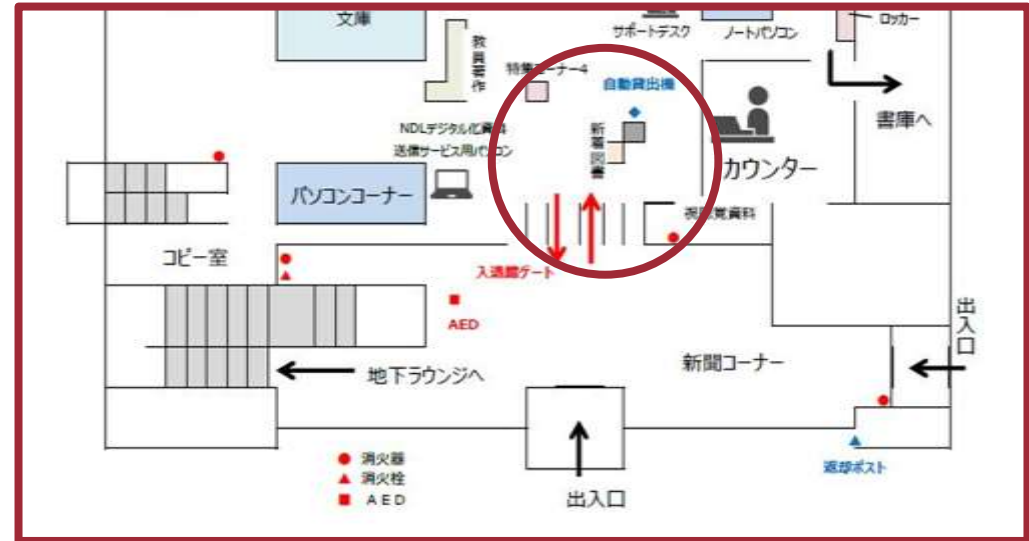

新聞

朝日新聞は
電子版も利用できます

- 入館ゲートの手前
- その日の朝刊/夕刊が読める
 - 朝日新聞
 - 読売新聞
 - 毎日新聞
 - 日本経済新聞
 - 産経新聞
 - The Japan Times / International New York times

新着図書

- 入館ゲートを入って右手
- 先月、新しく入った図書のコーナー

新刊が2Fの本棚に見当たらないときは、
ここも確認しよう

特集コーナー

- 1Fに4か所
- 様々なテーマに沿った図書を集めたコーナー
- 期間ごとに入れ替え

教員著作

- 入館ゲートを入って左手
- 本学の教員が執筆した資料を集めたコーナー

文庫・新書・ブックレット

- 入館ゲートを入って左手
- 文庫と、新書・ブックレットのうちシリーズで購入しているもの

指定図書

- ブックレットの本棚から奥へ向かう
- 授業で使う、教員指定の資料