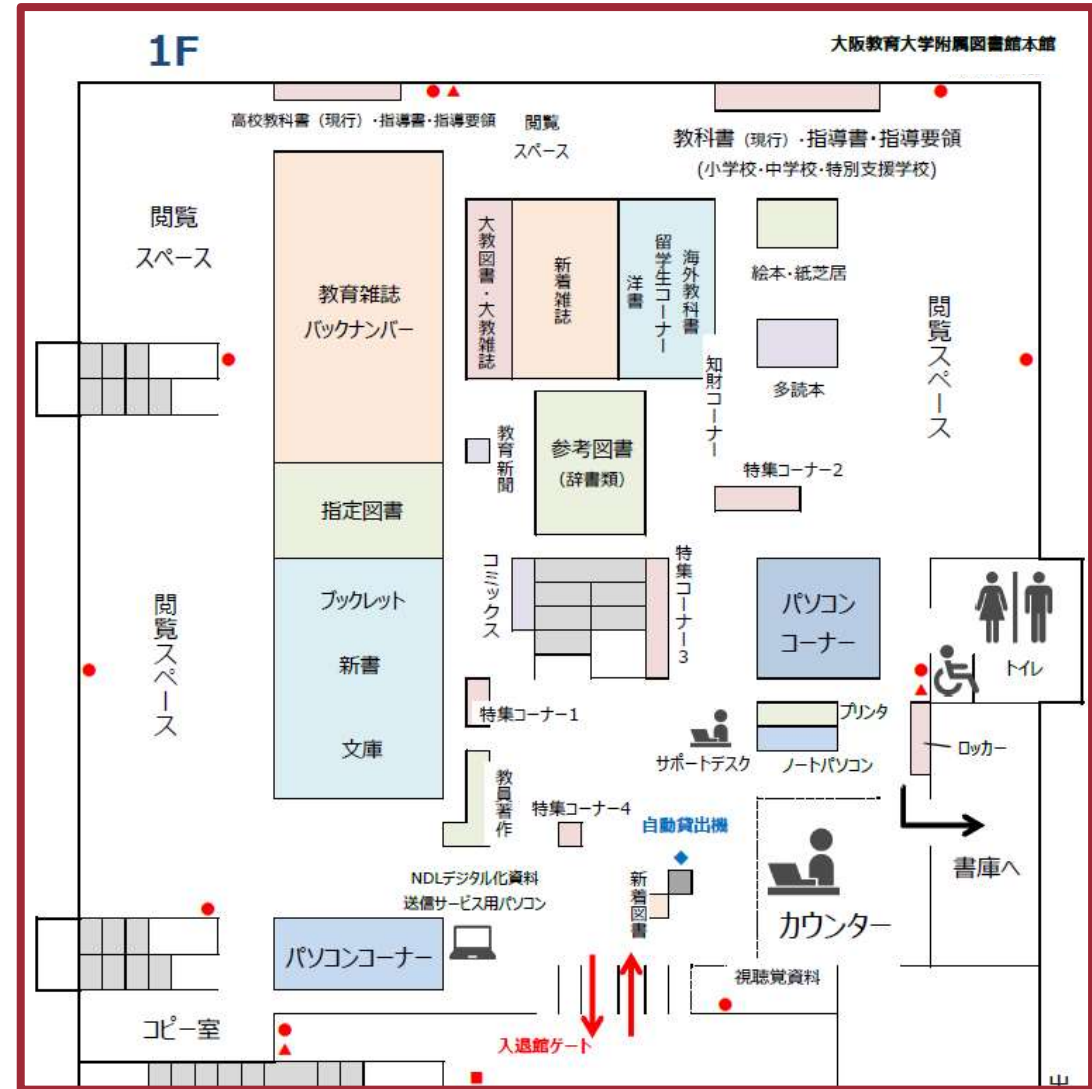

柏原キャンパス 本館 図書館ツアー④

資料いろいろ①

図書館の資料

- 図書(一般的な本)

- 教科書
- 文庫・新書
- 辞書・事典(参考図書)
- 視聴覚資料 etc.

- 雑誌

- 紀要
- 新聞
- 白書・統計 etc.

種類ごとに分けて配架

新聞

朝日新聞は
電子版も利用できます

- 入館ゲートの手前
- その日の朝刊/夕刊が読める
 - 朝日新聞
 - 読売新聞
 - 毎日新聞
 - 日本経済新聞
 - 産経新聞
 - The Japan Times / International New York times

新着図書

- 入館ゲートを入って右手
- 先月、新しく入った図書のコーナー

新刊が2Fの本棚に見当たらないときは、
ここも確認しよう

特集コーナー

- 1Fに4か所
- 様々なテーマに沿った図書を集めたコーナー
- 期間ごとに入れ替え

教員著作

- 入館ゲートを入って左手
- 本学の教員が執筆した資料を集めたコーナー

文庫・新書・ブックレット

- 入館ゲートを入って左手
- 文庫と、新書・ブックレットのうちシリーズで購入しているもの

指定図書

- ブックレットの本棚から奥へ向かう
- 授業で使う、教員指定の資料

参考図書

- 中央階段の後ろの低い本棚
- 辞書・事典など調べものに使う図書や、年鑑・統計・白書

貸出は当日のみ！