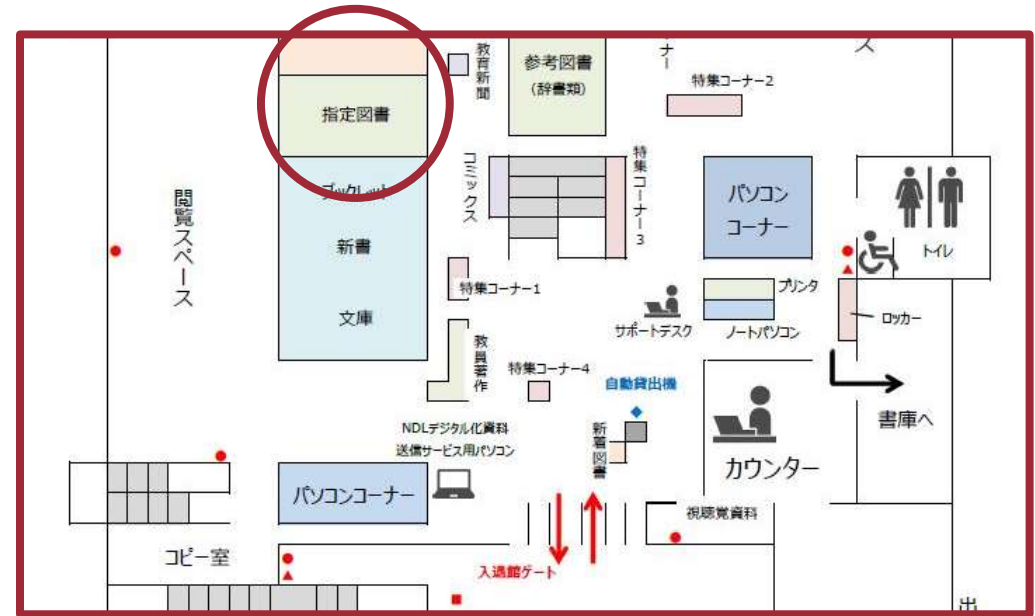

新聞

朝日新聞は
電子版も利用できます

- 入館ゲートの手前
- その日の朝刊/夕刊が読める
 - 朝日新聞
 - 読売新聞
 - 毎日新聞
 - 日本経済新聞
 - 産経新聞
 - The Japan Times / International New York times

新着図書

- 入館ゲートを入って右手
- 先月、新しく入った図書のコーナー

新刊が2Fの本棚に見当たらないときは、
ここも確認しよう

特集コーナー

- 1Fに4か所
- 様々なテーマに沿った図書を集めたコーナー
- 期間ごとに入れ替え

教員著作

- 入館ゲートを入って左手
- 本学の教員が執筆した資料を集めたコーナー

文庫・新書・ブックレット

- 入館ゲートを入って左手
- 文庫と、新書・ブックレットのうちシリーズで購入しているもの

指定図書

- ブックレットの本棚から奥へ向かう
- 授業で使う、教員指定の資料

参考図書

- 中央階段の後ろの低い本棚
- 辞書・事典など調べものに使う図書や、年鑑・統計・白書

貸出は当日のみ！