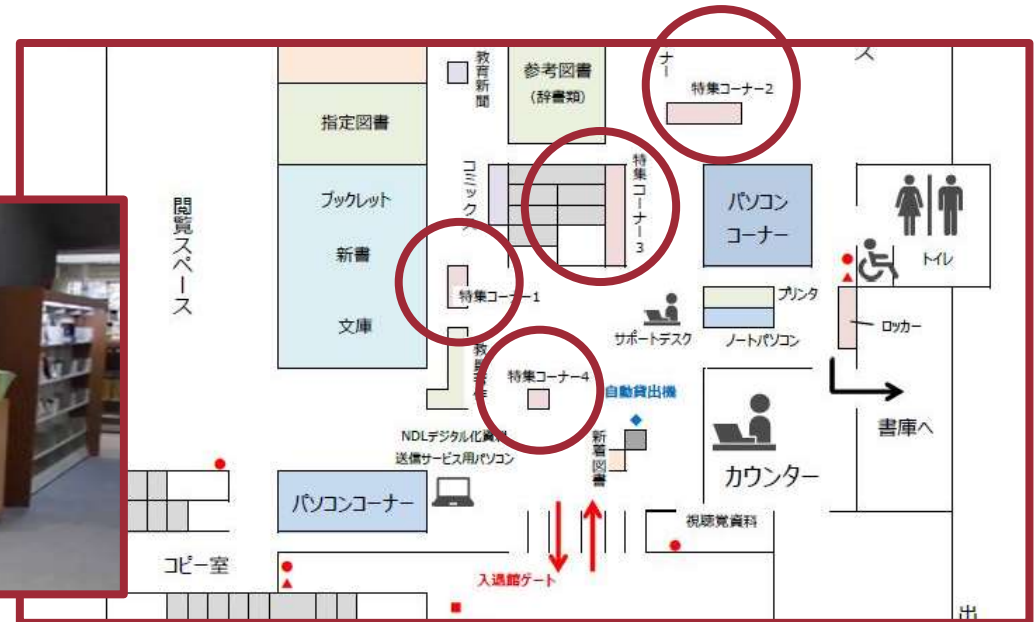

柏原キャンパス 本館 図書館ツアー④

資料いろいろ①

図書館の資料

- 図書(一般的な本)

- 教科書
- 文庫・新書
- 辞書・事典(参考図書)
- 視聴覚資料 etc.

- 雑誌

- 紀要
- 新聞
- 白書・統計 etc.

種類ごとに分けて配架

新聞

朝日新聞は
電子版も利用できます

- 入館ゲートの手前
- その日の朝刊/夕刊が読める
 - 朝日新聞
 - 読売新聞
 - 毎日新聞
 - 日本経済新聞
 - 産経新聞
 - The Japan Times / International New York times

新着図書

- 入館ゲートを入って右手
- 先月、新しく入った図書のコーナー

新刊が2Fの本棚に見当たらないときは、
ここも確認しよう

特集コーナー

- 1Fに4か所
- 様々なテーマに沿った図書を集めたコーナー
- 期間ごとに入れ替え

教員著作

- 入館ゲートを入って左手
- 本学の教員が執筆した資料を集めたコーナー

文庫・新書・ブックレット

- 入館ゲートを入って左手
- 文庫と、新書・ブックレットのうちシリーズで購入しているもの

指定図書

- ブックレットの本棚から奥へ向かう
- 授業で使う、教員指定の資料

参考図書

- 中央階段の後ろの低い本棚
- 辞書・事典など調べものに使う図書や、年鑑・統計・白書

貸出は当日のみ！