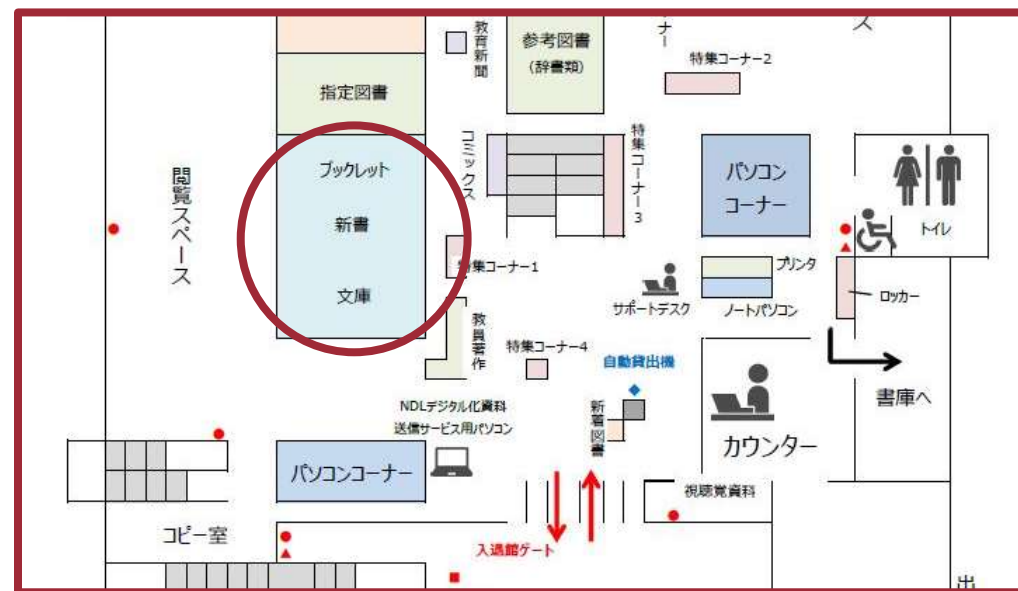

新聞

朝日新聞は
電子版も利用できます

- 入館ゲートの手前
- その日の朝刊/夕刊が読める
 - 朝日新聞
 - 読売新聞
 - 毎日新聞
 - 日本経済新聞
 - 産経新聞
 - The Japan Times / International New York times

新着図書

- 入館ゲートを入って右手
- 先月、新しく入った図書のコーナー

新刊が2Fの本棚に見当たらないときは、
ここも確認しよう

特集コーナー

- 1Fに4か所
- 様々なテーマに沿った図書を集めたコーナー
- 期間ごとに入れ替え

教員著作

- 入館ゲートを入って左手
- 本学の教員が執筆した資料を集めたコーナー

文庫・新書・ブックレット

- 入館ゲートを入って左手
- 文庫と、新書・ブックレットのうちシリーズで購入しているもの

指定図書

- ブックレットの本棚から奥へ向かう
- 授業で使う、教員指定の資料

参考図書

- 中央階段の後ろの低い本棚
- 辞書・事典など調べものに使う図書や、年鑑・統計・白書

貸出は当日のみ！