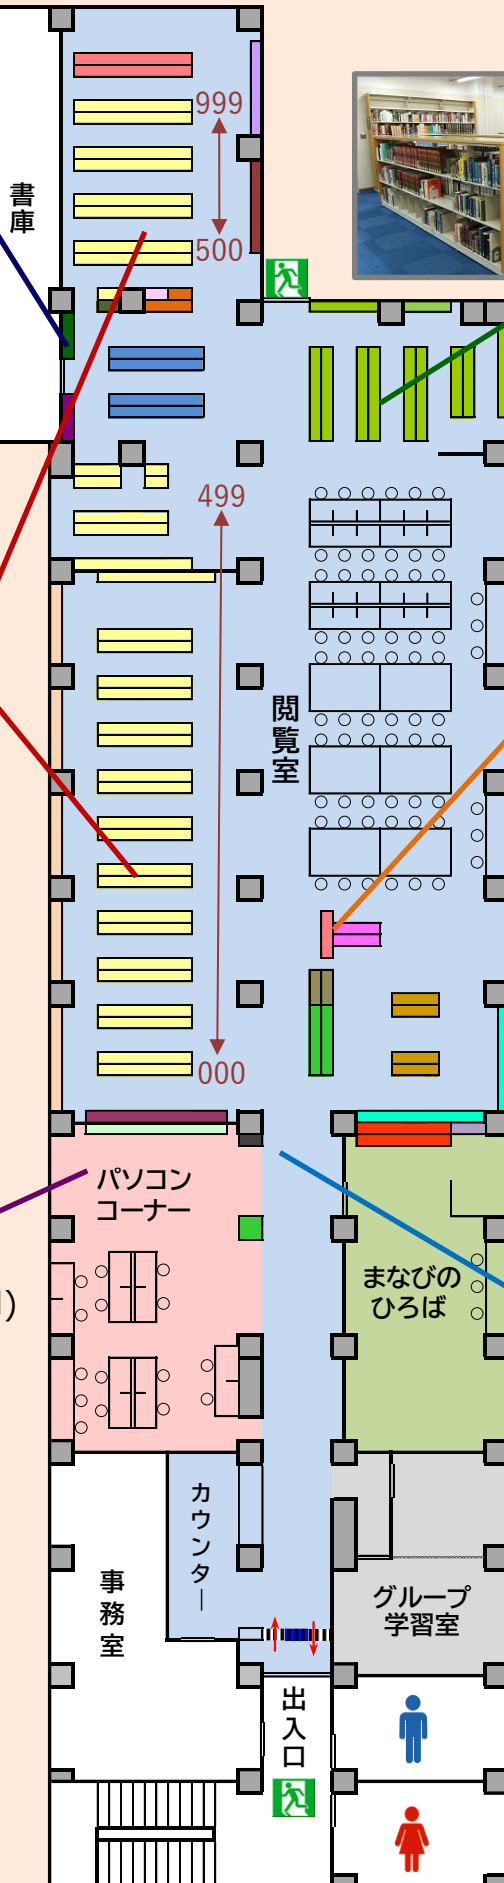

天王寺分館MAP

シラバスコーナー

シラバスに掲載されている授業での参考図書を集めています。

参考図書コーナー

辞書・事典などの「調べるための本」を置いています。

新着図書 多読本コーナー

新着図書コーナーには図書館に新しく入った本が置かれています。月に1~2回更新します。

英語学習に役立つ多読本のコーナーもあります。

特集コーナー

図書館のおススメやタイムリーな話題を特集に。必見です！

分館開架コーナー

和書(日本語の本)が分野別に並んでいます。棚を見るならまずここから！

コピー機 雑誌コーナー

図書館の資料を印刷できるコピー機があります。(1枚10円)

雑誌コーナーもあります。

東館 2F