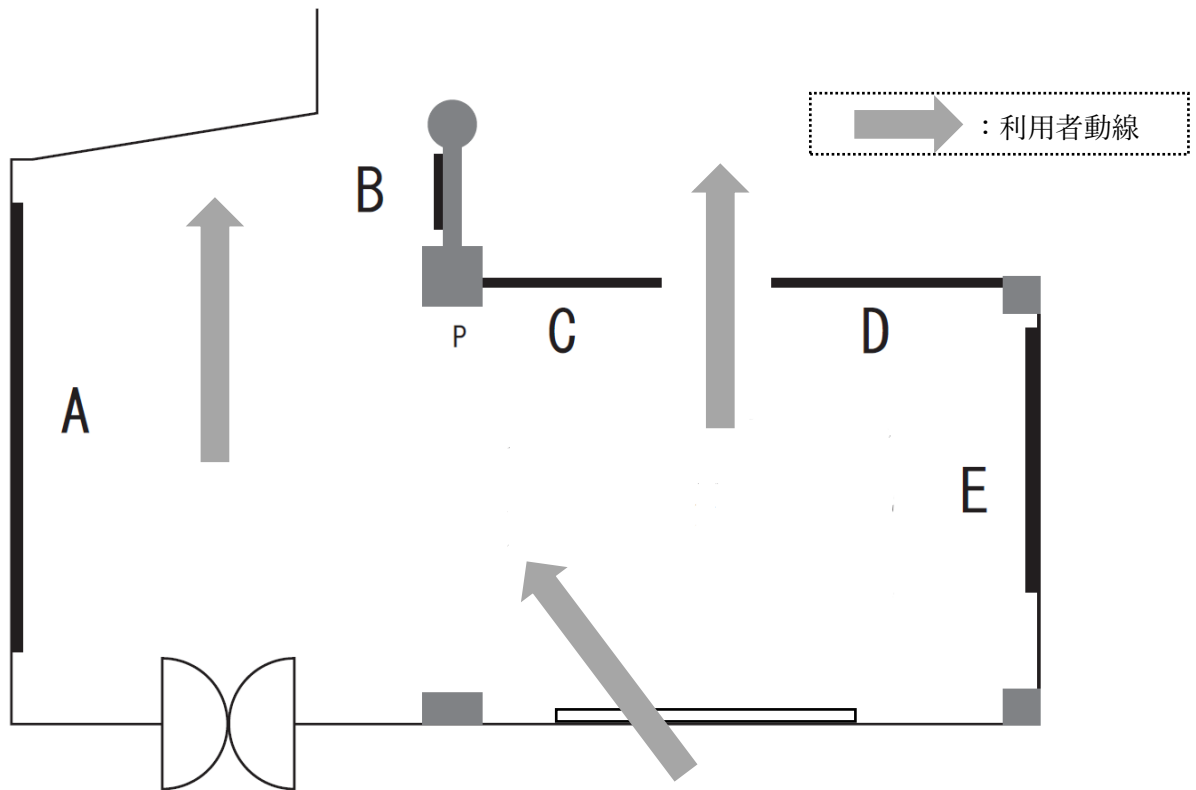

たまごギャラリー平面図

A : W 560cm × H 200cm

B : W 150cm × H 250cm

C : W 170cm × H 200cm

D : W 220cm × H 200cm

E : W 270cm × H 200cm

P : ポスター A2 (594mm × 420mm)

【注意事項】

- ・壁面へのテープ使用は禁止します。ピクチャーレールとワイヤーで、平面作品を展示してください。
- ・作品名を書いたラベル等は、虫ピンまたはソフト粘着材でとめてください。
- ・通行の妨げにならないようにしてください。
- ・会期中は展覧会ポスターをPの柱に掲示してください。