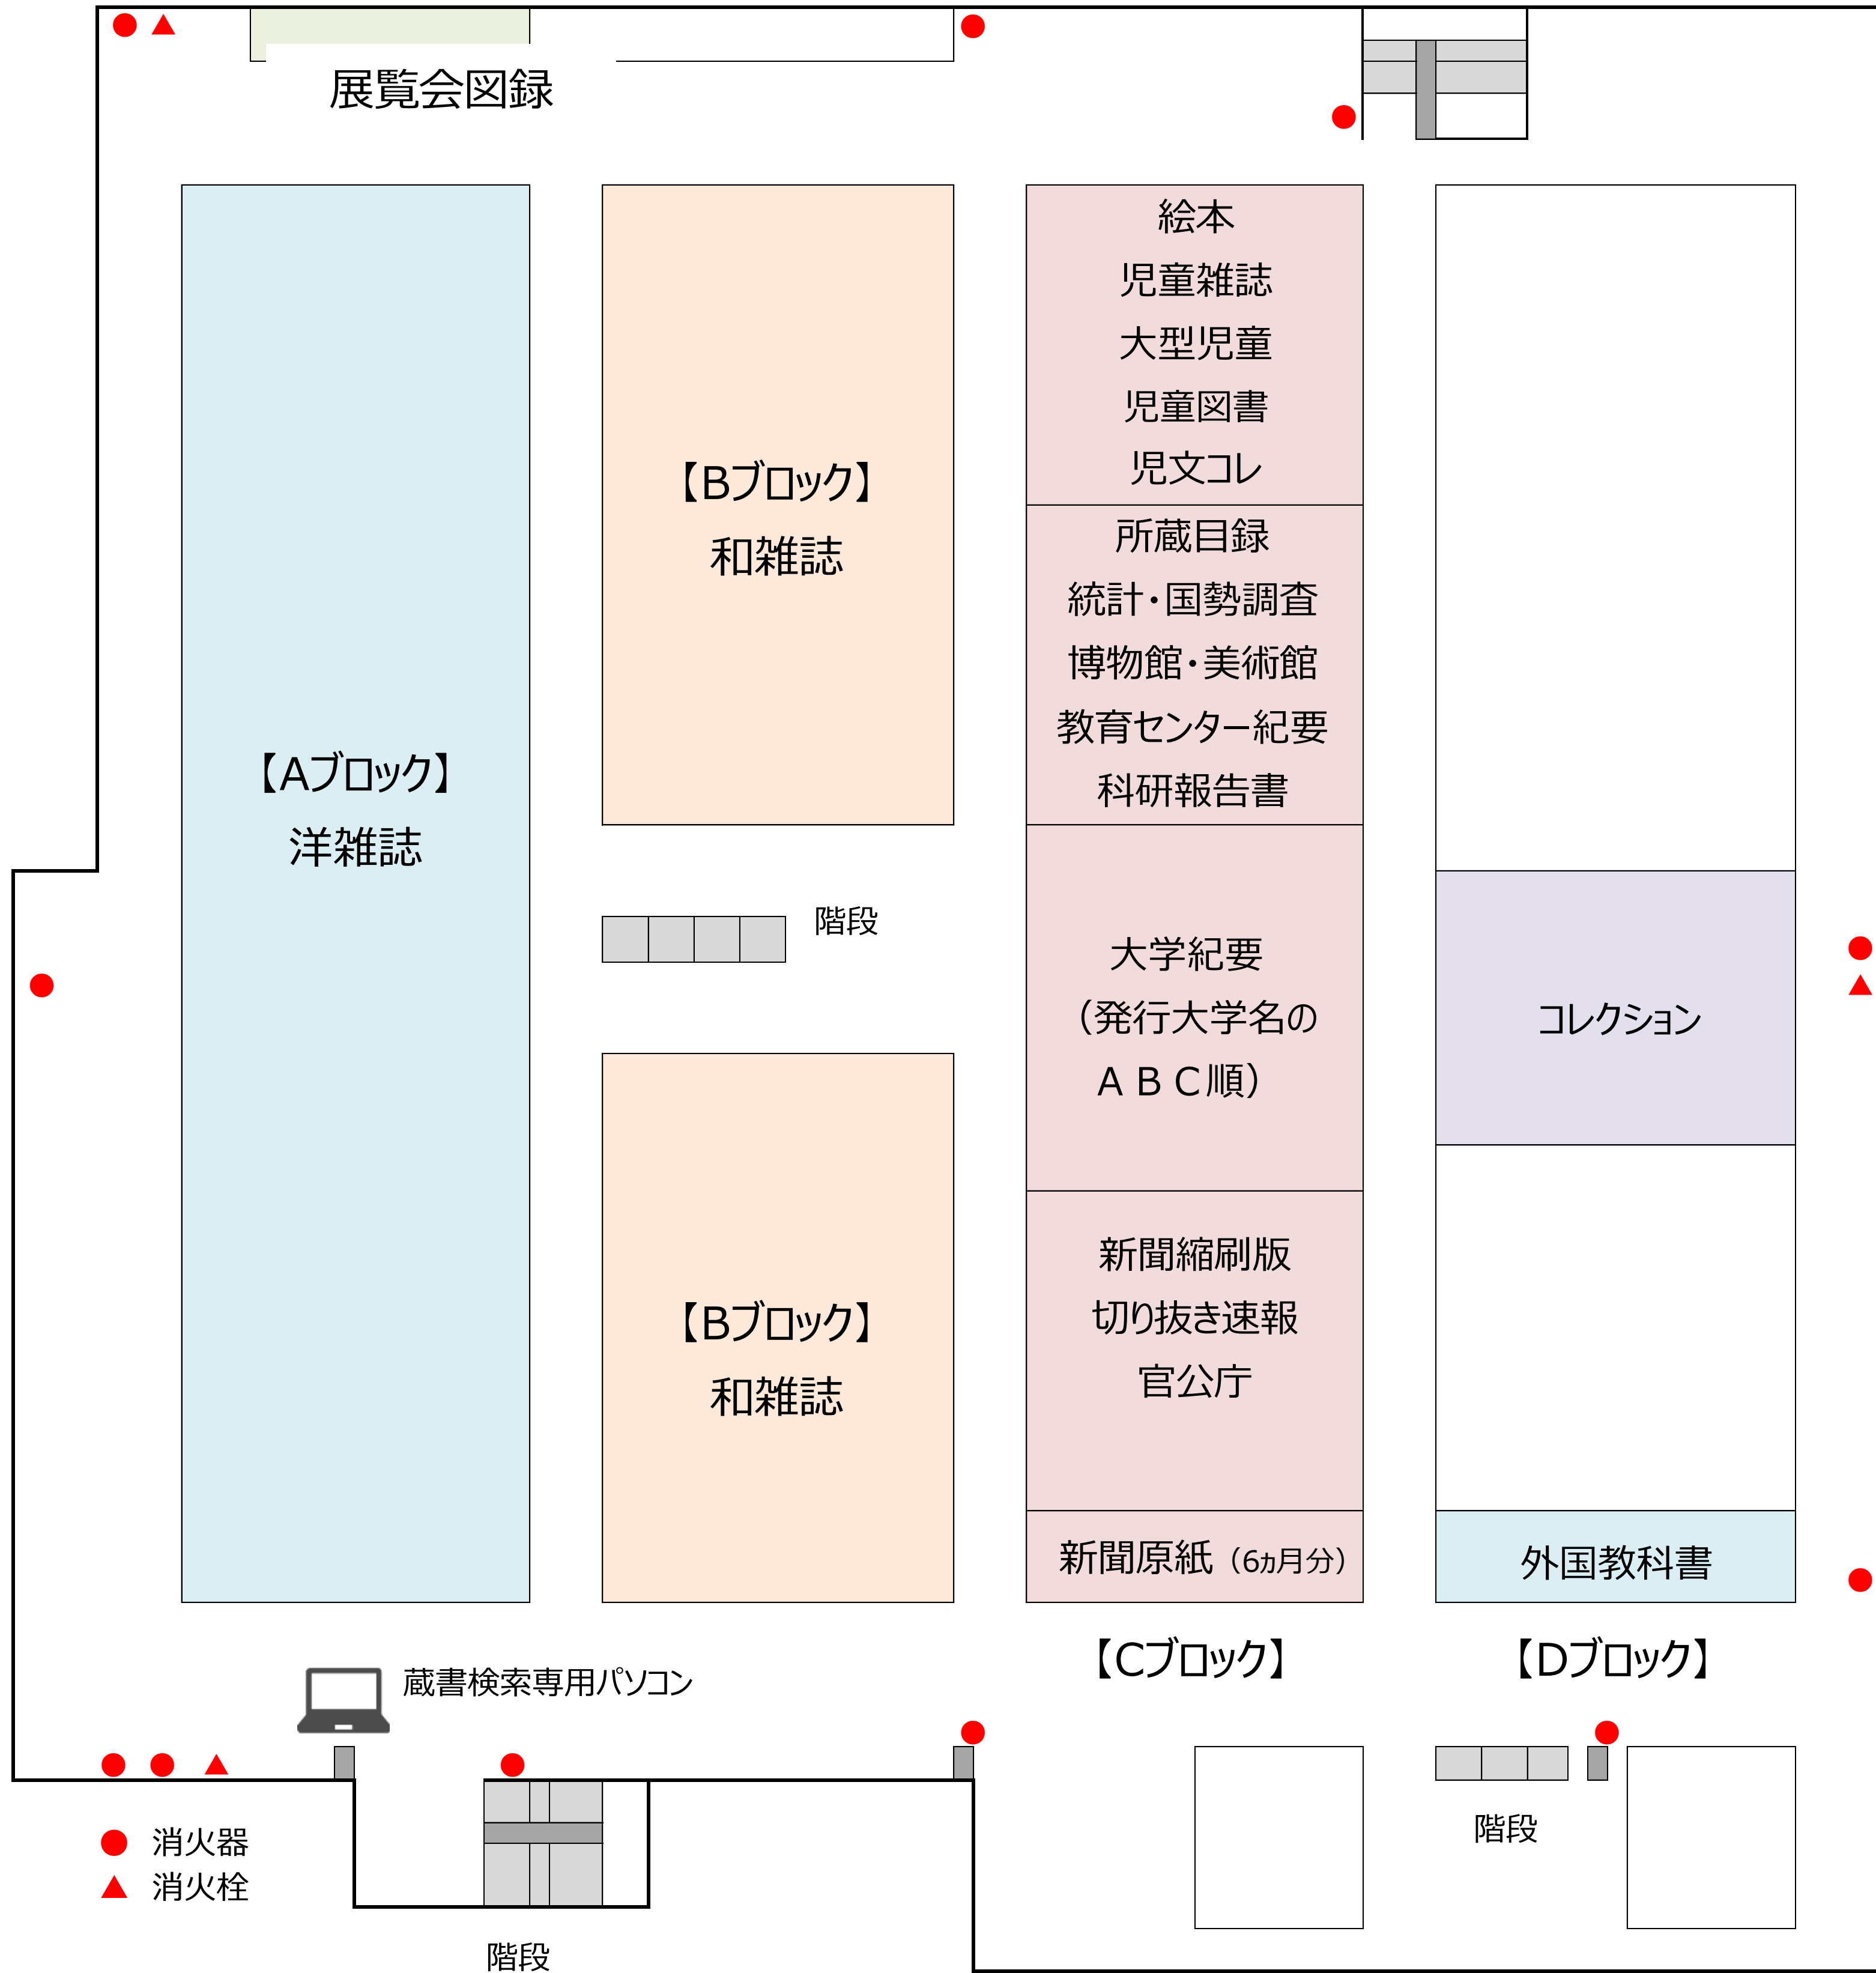

B1F (書庫)

非常口

B2F (書庫)

大阪教育大学附属図書館本館

非常口