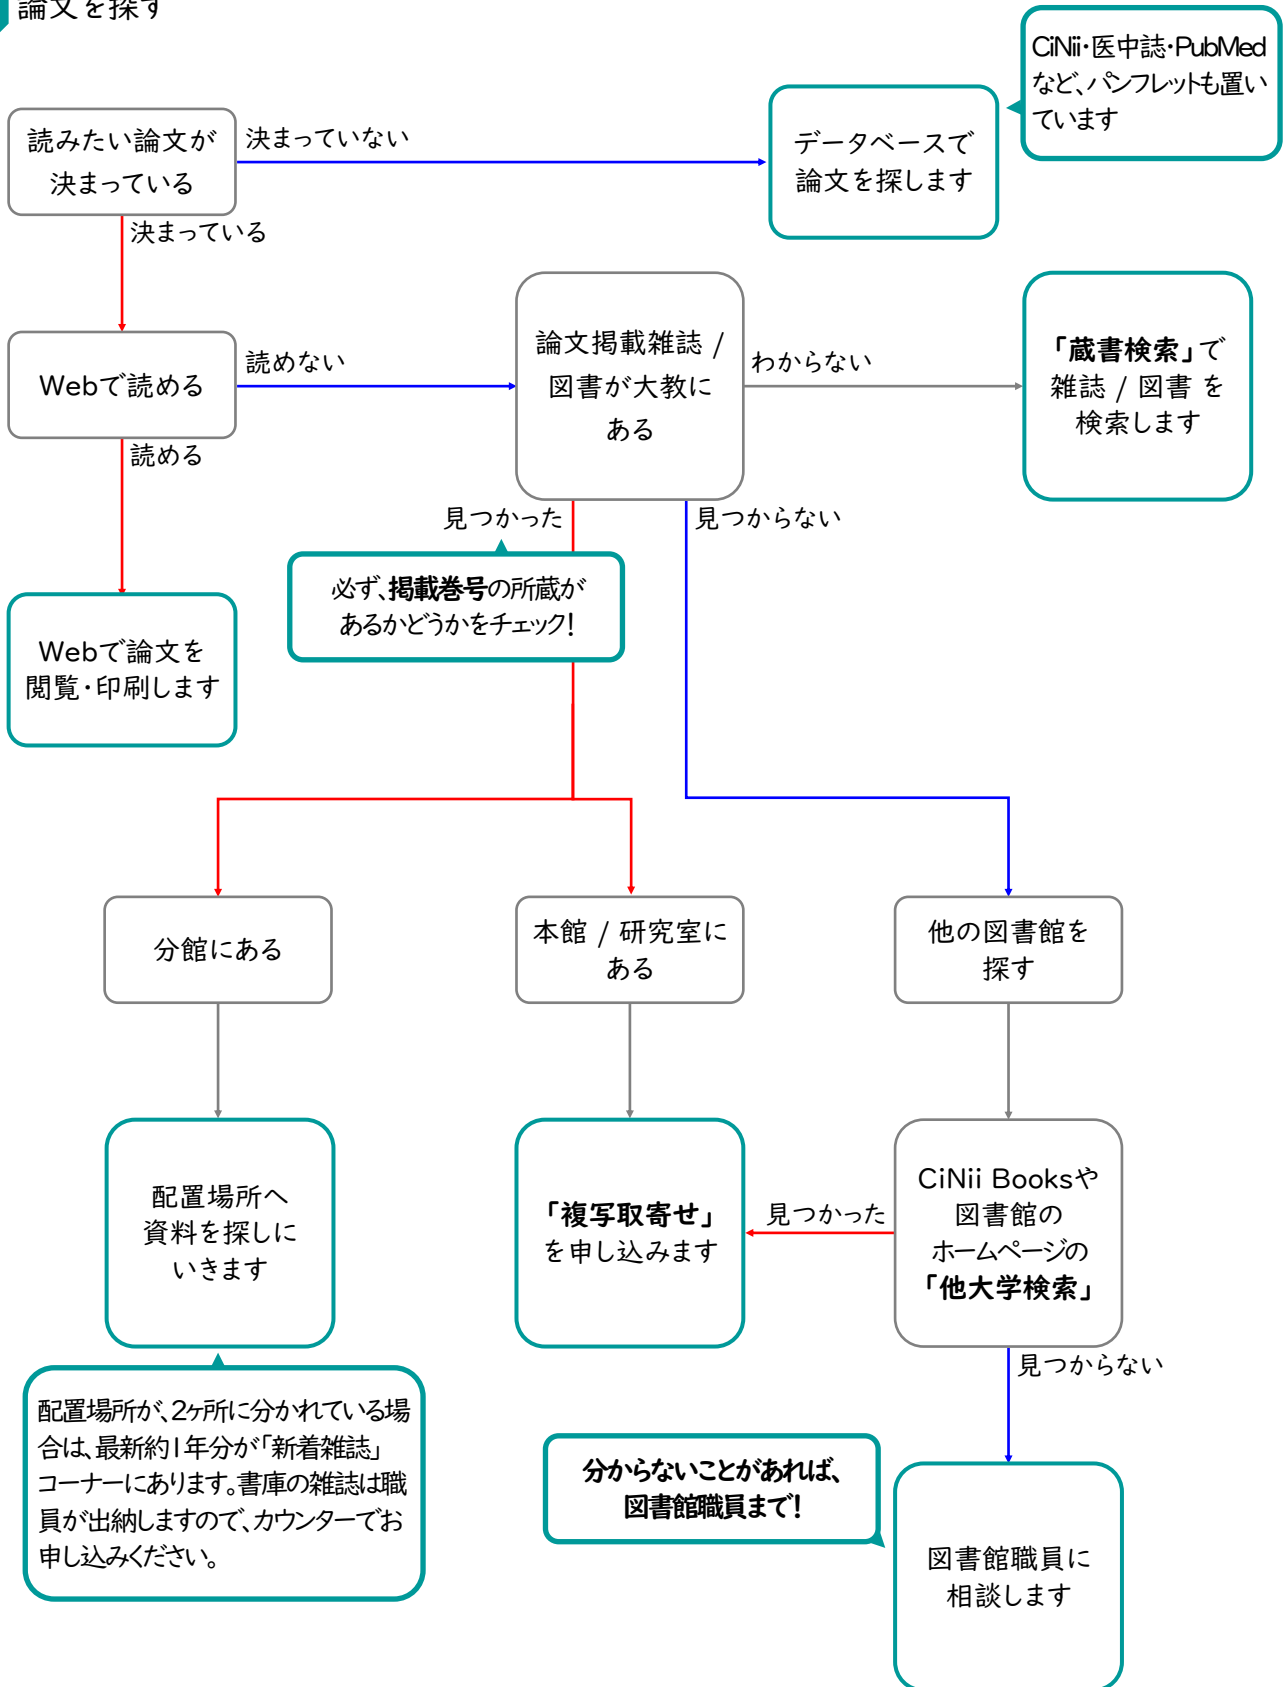

「蔵書検索」
大教にある資料の検索

「他大学検索」
他大学の資料の検索

借りている資料の確認や、「複写取寄せ」「現物取寄せ」「購入希望」の申し込みなど(学内者専用)

蔵書検索 | 他大学検索 | リポジトリ検索 | 論文検索 | 横断検索

簡易検索 | 詳細検索 | タグを含む

分類検索 | 雑誌タイトルリスト | 新着案内 | 貸出ランキング | タグ検索

2 論文を探す

他大学の図書館へ直接来館する場合について