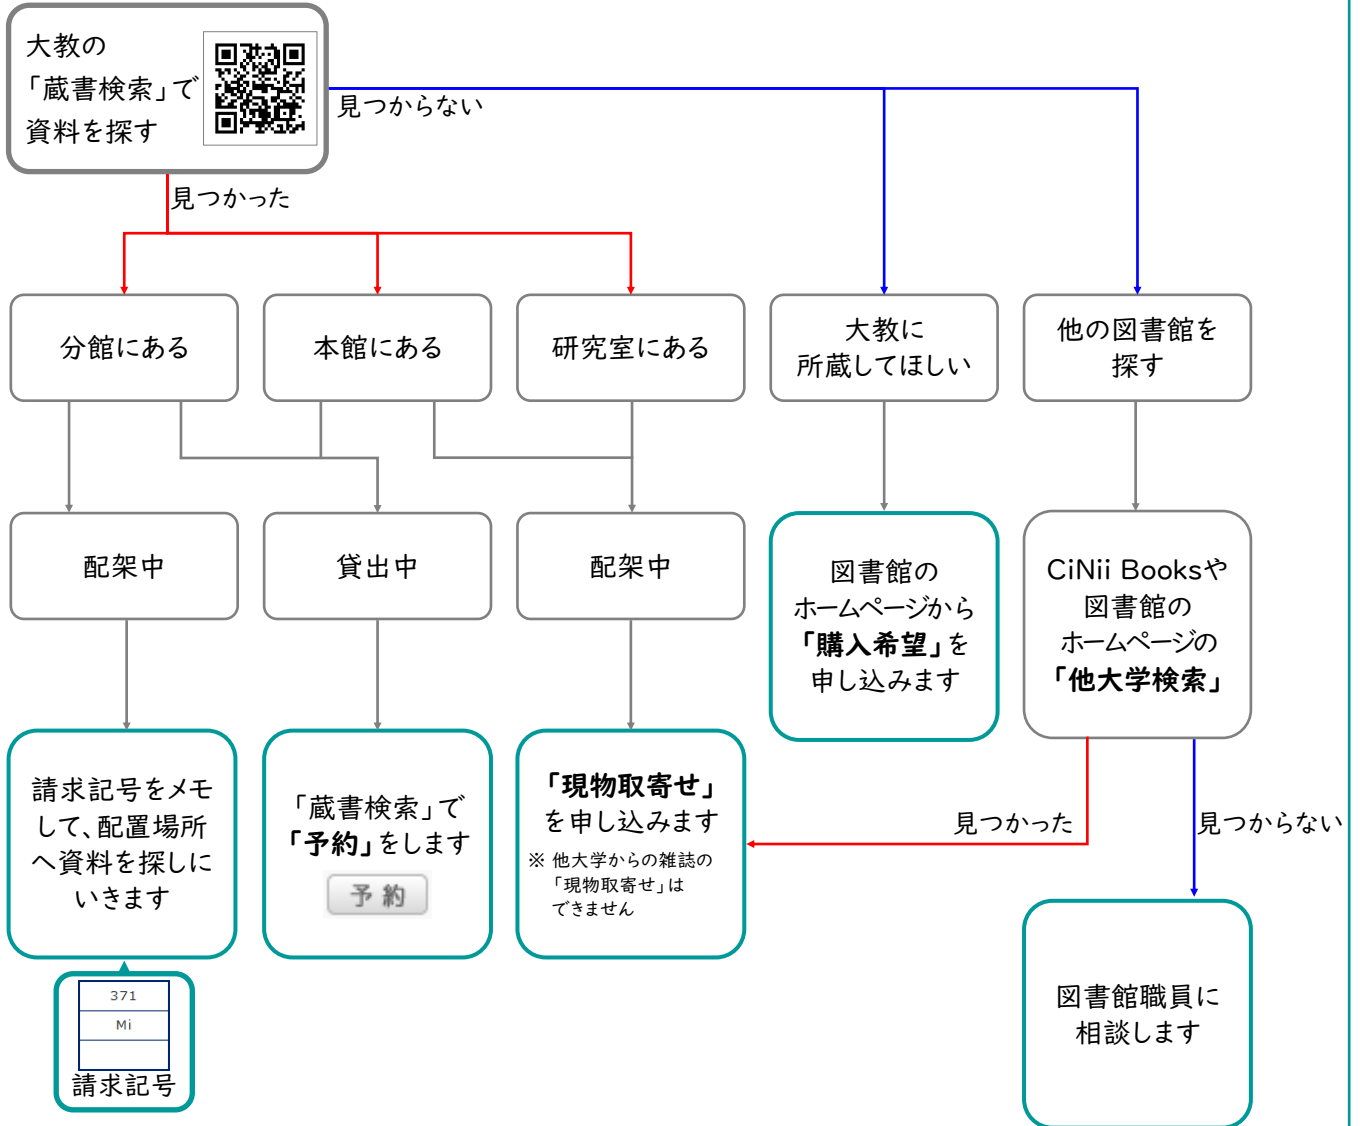

I 図書・雑誌を探す

図書館ホームページでできること <https://www.lib.osaka-kyoiku.ac.jp/>

図書館の紹介 | 利用案内 | 資料検索 | 本学教員の方へ | 学外の方へ | お知らせ | リンク集

学内者専用

- オンライン申込
- 利用状況照会
- ブックマーク
- お気に入り検索
- 新着アラート
- 複写取寄せ
- 現物取寄せ
- 購入希望・公費発注

【資料検索】
本学が契約しているデータベースや、電子ブック・ジャーナルの検索・閲覧

「蔵書検索」
大教にある資料の検索

「他大学検索」
他大学の資料の検索

借りている資料の確認や、「複写取寄せ」「現物取寄せ」「購入希望」の申し込みなど(学内者専用)

蔵書検索 | 他大学検索 | リポジトリ検索 | 論文検索 | 横断検索

簡易検索 | 詳細検索 | タグを含む

分類検索 | 雑誌タイトルリスト | 新着案内 | 貸出ランキング | タグ検索

2 論文を探す

他大学の図書館へ直接来館する場合について

他大学の図書館を訪問する場合は、必ず本学・図書館カウンターまで相談してください。

- 利用したい図書館名
- 利用したい資料
- 訪問予定日時

訪問予定日時の10日前までに、上記3点を決めたくえて、本学・図書館カウンターにご相談ください。