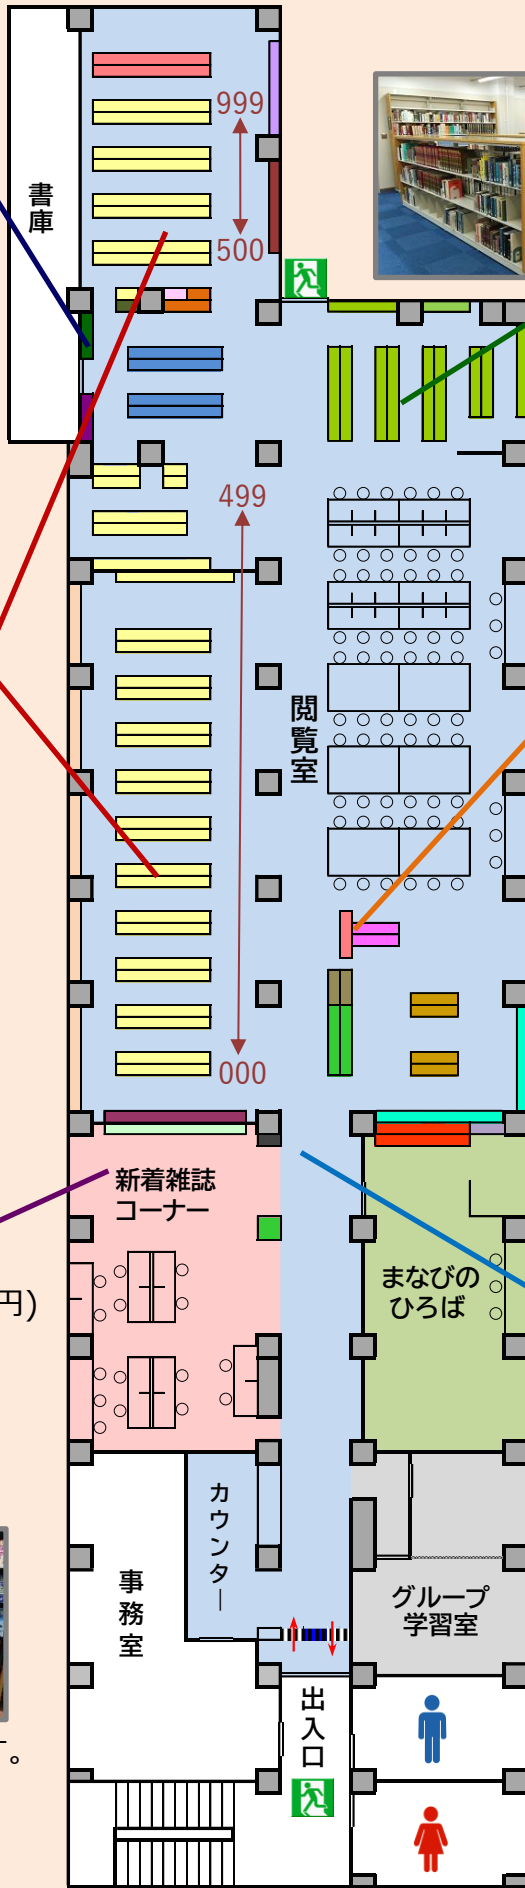

天王寺分館MAP

シラバスコーナー

シラバスに掲載されている授業での参考図書を集めています。

参考図書コーナー

辞書・事典などの「調べるための本」を置いています。

分館開架コーナー

和書（日本語の本）が分野別に並んでいます。棚を見るならまずここから！

新着図書多読本コーナー

新着図書コーナーには図書館に新しく入った本が置かれています。月に1～2回更新します。

英語学習に役立つ多読本のコーナーもあります。

コピー機雑誌コーナー

図書館の資料を印刷できるコピー機があります。(1枚10円)

雑誌コーナーもあります。

新着雑誌コーナー

特集コーナー

図書館のおすすめやタイムリーな話題を特集に。必見です！